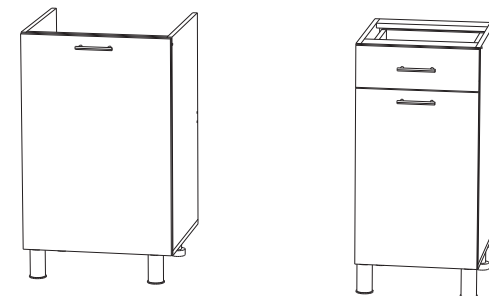

(ВxШxГ)

2150x1500x600

Инструкция по сборке изделия,
правила эксплуатации, гарантийный талон

Перед началом сборки необходимо проверить наличие всех деталей и фурнитуры!

Спецификация на панели и профили				
Поз.	Наименование	Длина	Ширина	Кол-во
24	Задняя стенка ЛДВП	715	395	1
25	Задняя стенка ЛДВП	715	389	1
26	Задняя стенка ЛДВП	715	489	1
27	Задняя стенка ЛДВП	616	355	1
28	Фасад верхний	720	496	1
29	Фасад	358	596	1
30	Фасад	720	396	1
31	Фасад	580	396	1
32	Фасад ящика	137	396	1
33	Фасад нижний	720	496	1