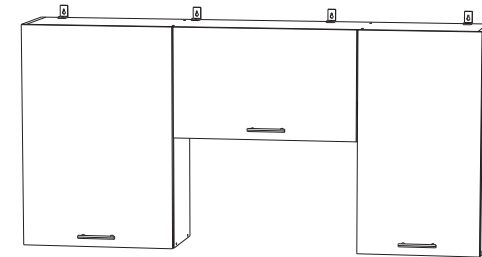

(ВxШxГ)

2150x1500x600

Инструкция по сборке изделия,
правила эксплуатации, гарантийный талон

Перед началом сборки необходимо проверить наличие всех деталей и фурнитуры!

Спецификация на панели и профили				
Поз.	Наименование	Длина	Ширина	Кол-во
24	Задняя стенка ЛДВП	715	395	1
25	Задняя стенка ЛДВП	715	389	1
26	Задняя стенка ЛДВП	715	489	1
27	Задняя стенка ЛДВП	616	355	1
28	Фасад верхний	720	496	1
29	Фасад	358	596	1
30	Фасад	720	396	1
31	Фасад	580	396	1
32	Фасад ящика	137	396	1
33	Фасад нижний	720	496	1